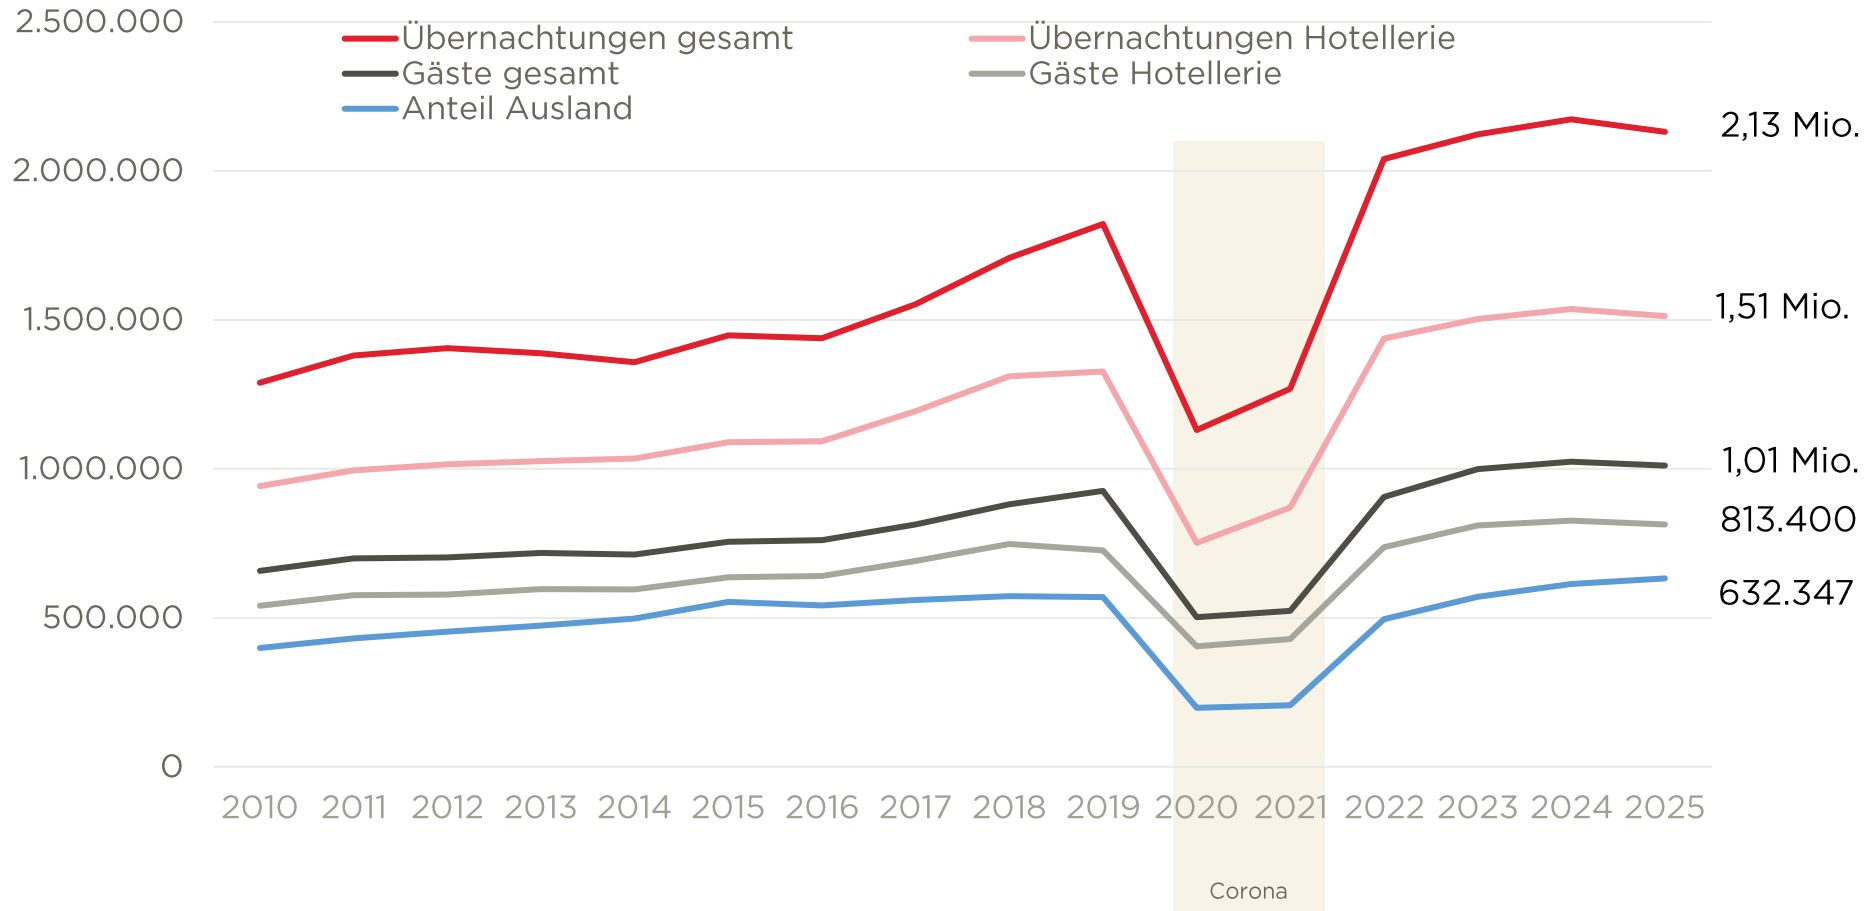

ÜBERNACHTUNGEN

STATISTIKEN 2010 - 2025

Übernachtungen

+16,9 % zu 2019

-1,9 % zu 2024

Gäste

+ 9,1 % zu 2019

-1,3 % zu 2024